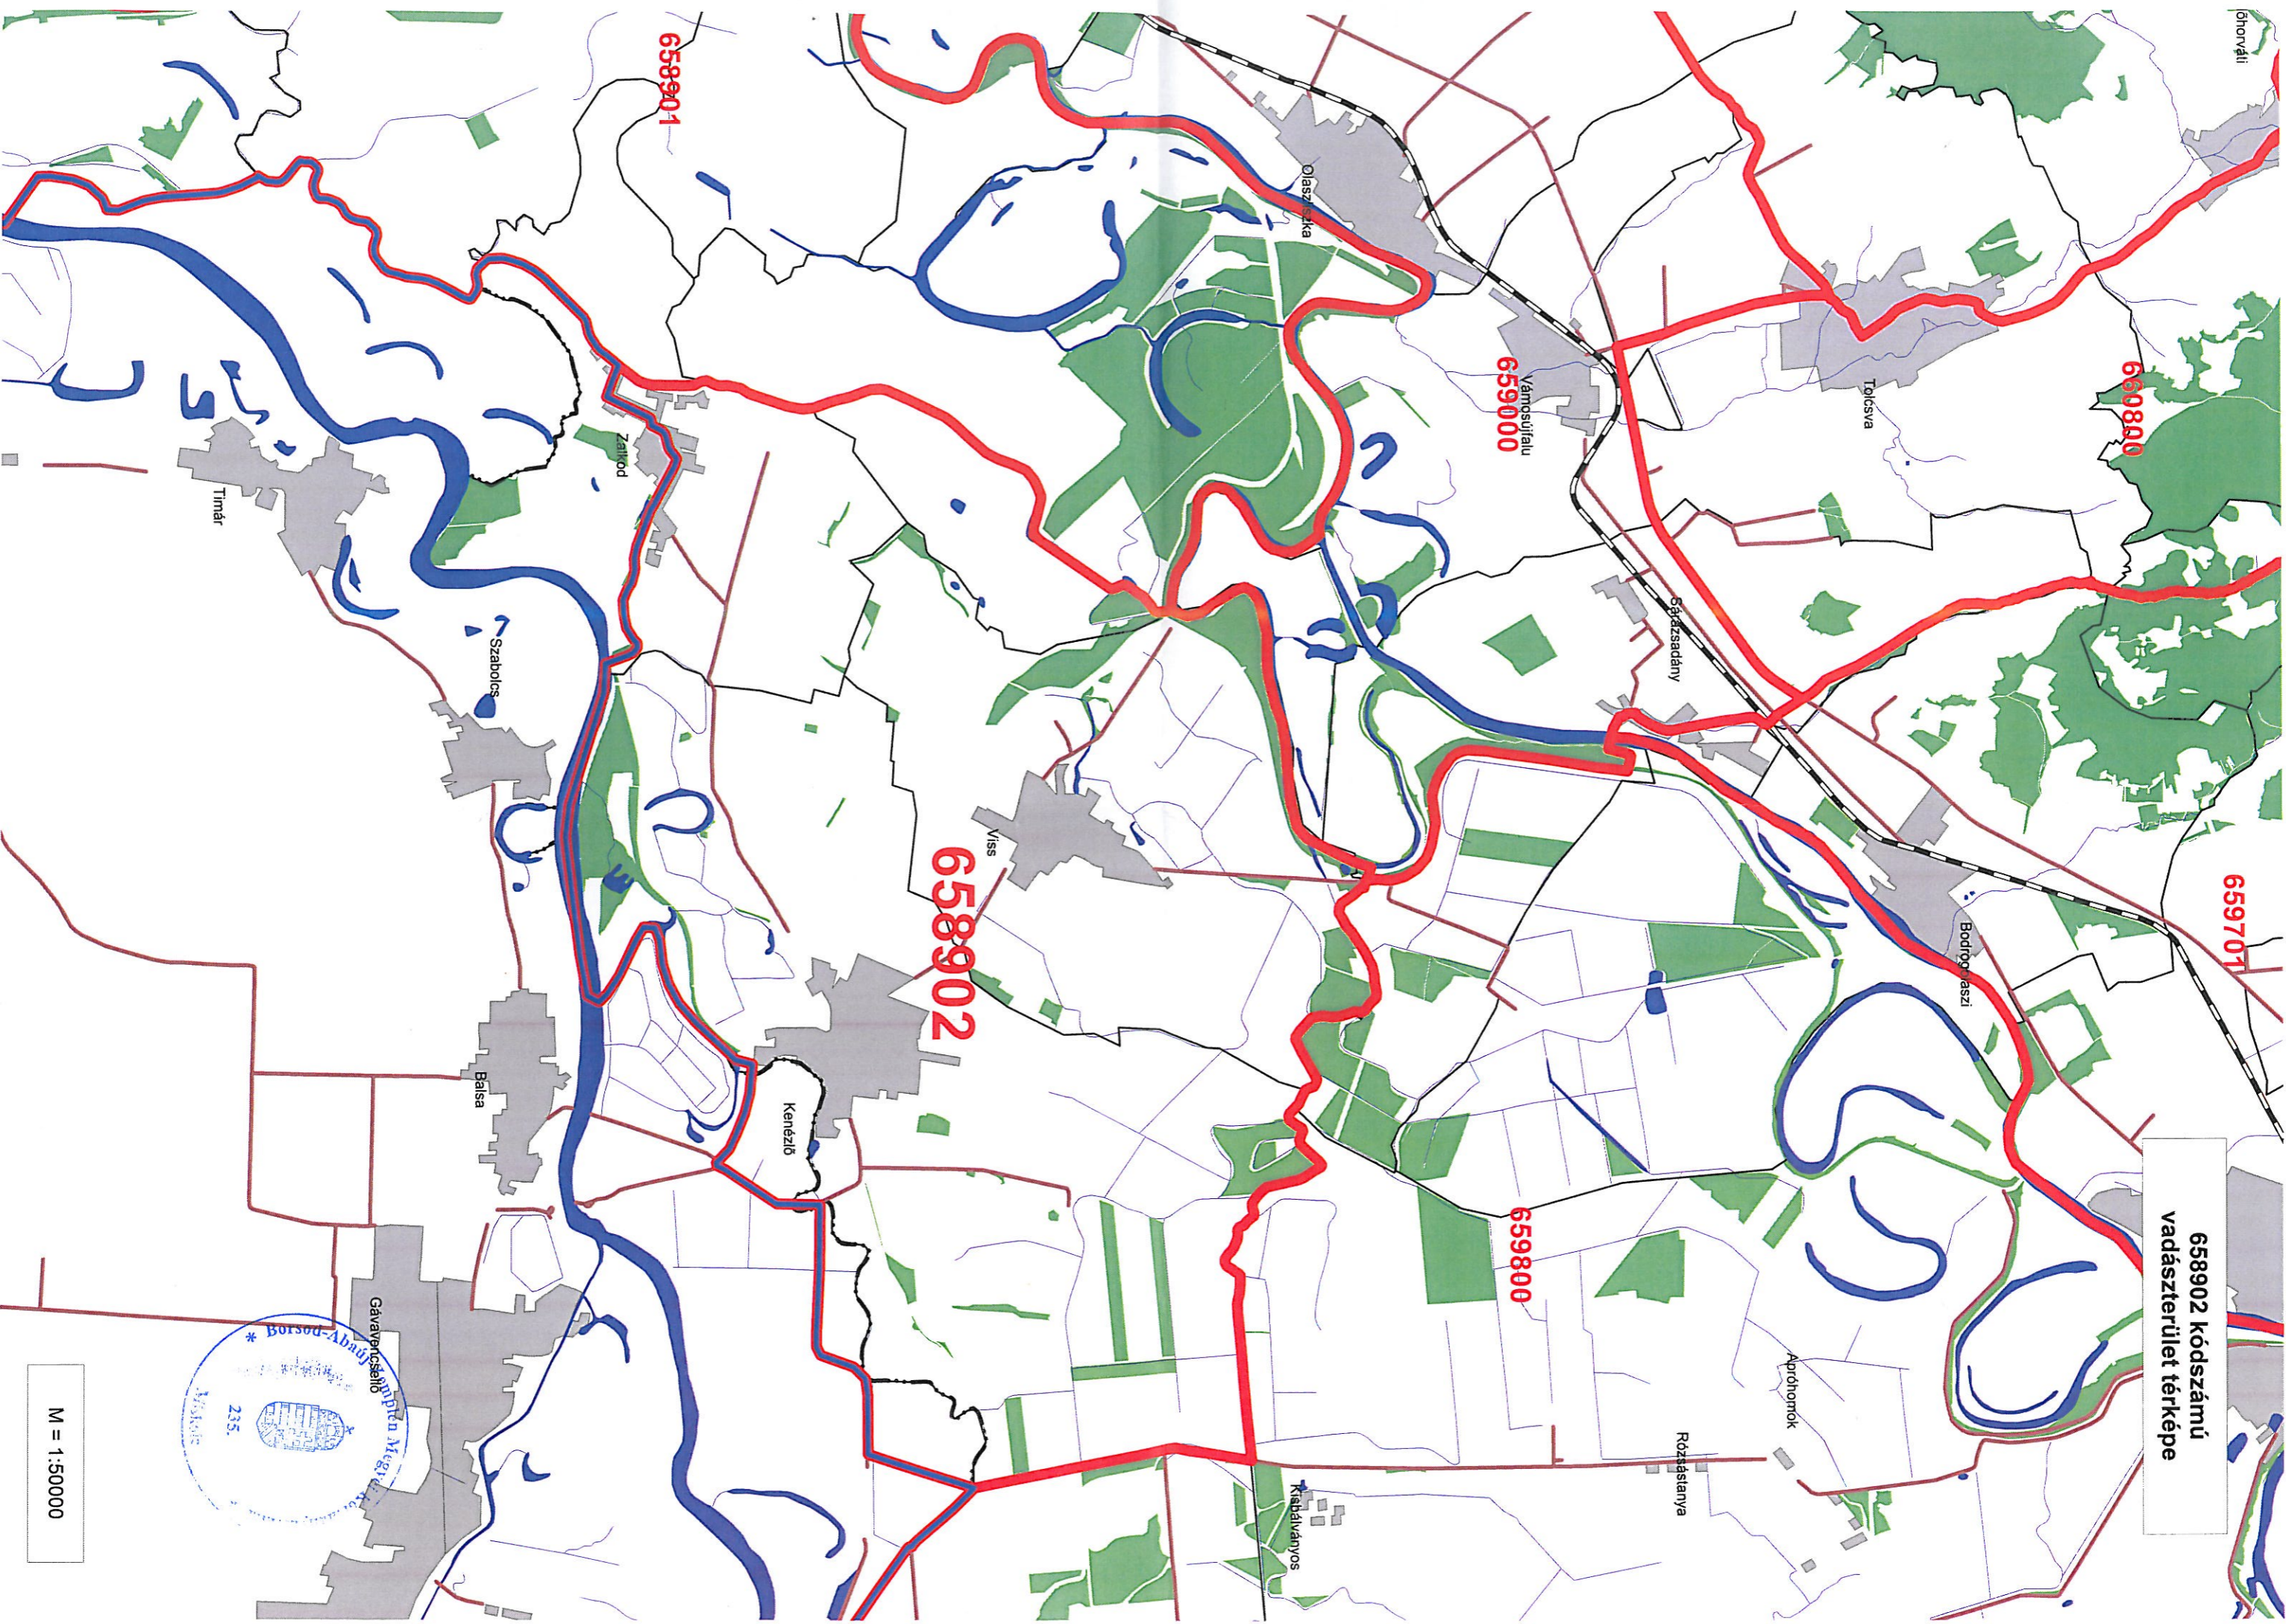

658902 kódszámú  
vadászterület térképe

M = 1:50000